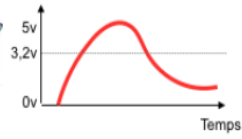

Grandeur physique :
distance en cm

Information de nature analogique

cables /connections soudures
contenus dans le schield

Obstacle

Signal :
Onde ultra son

Acquérir

Signal :
Electrique
Analogique

Traiter