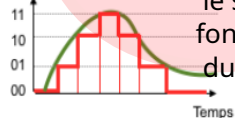

Grandeur physique :
distance en cm

Information de nature analogique

cables /connections soudures
contenus dans le schield

Obstacle

Signal :
Onde ultra son

Acquérir

Signal :
Electrique
Analogique

Traiter