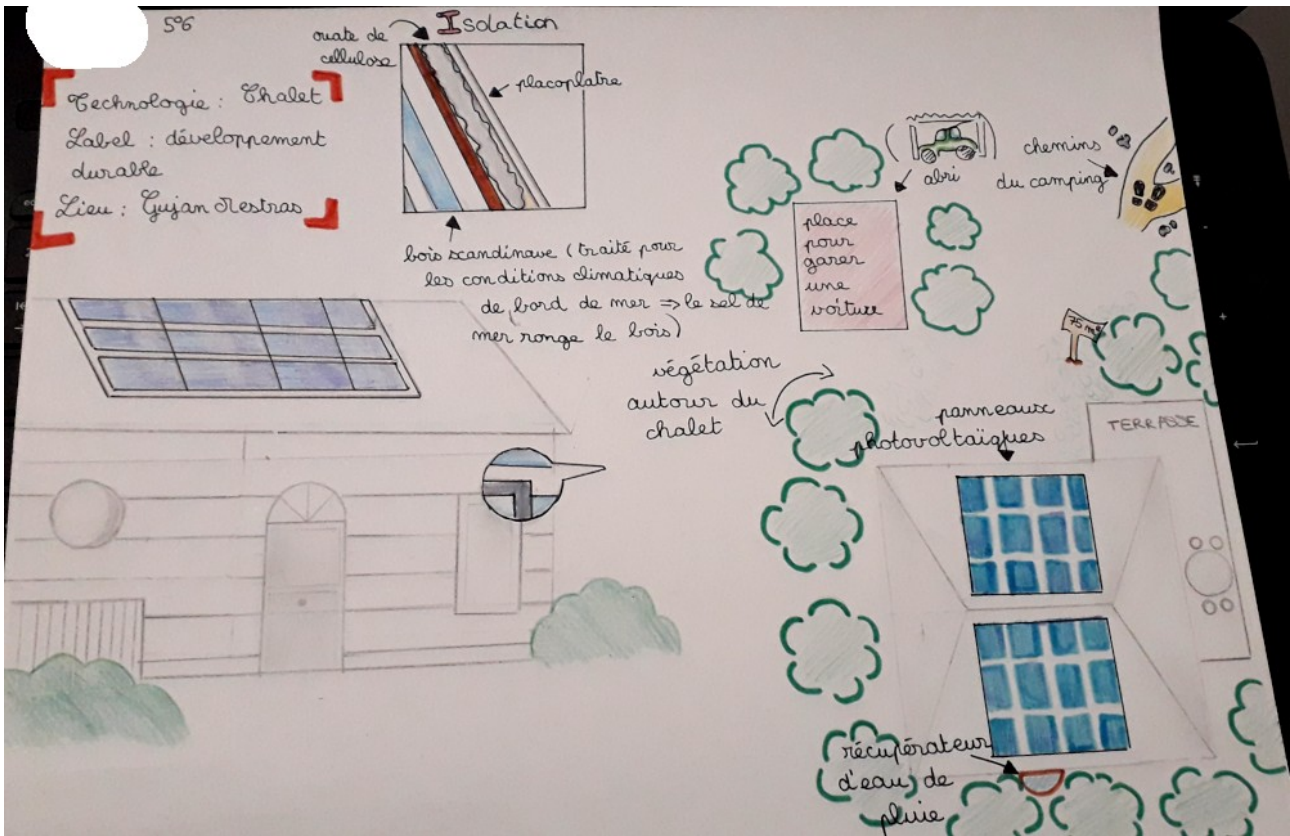

CROQUIS DU CHALET

PLAN DU CHALET – Fait avec sweet home 3D

➔ Il manque malgré tout les dimensions des pièces (longueur, largeur)

Sweethome3D est un logiciel Gratuit que vous pouvez tous installer sur un ordinateur.

Vous pouvez tous essayer , si vous en avez la possibilité, d'effectuer votre plan avec ce logiciel.