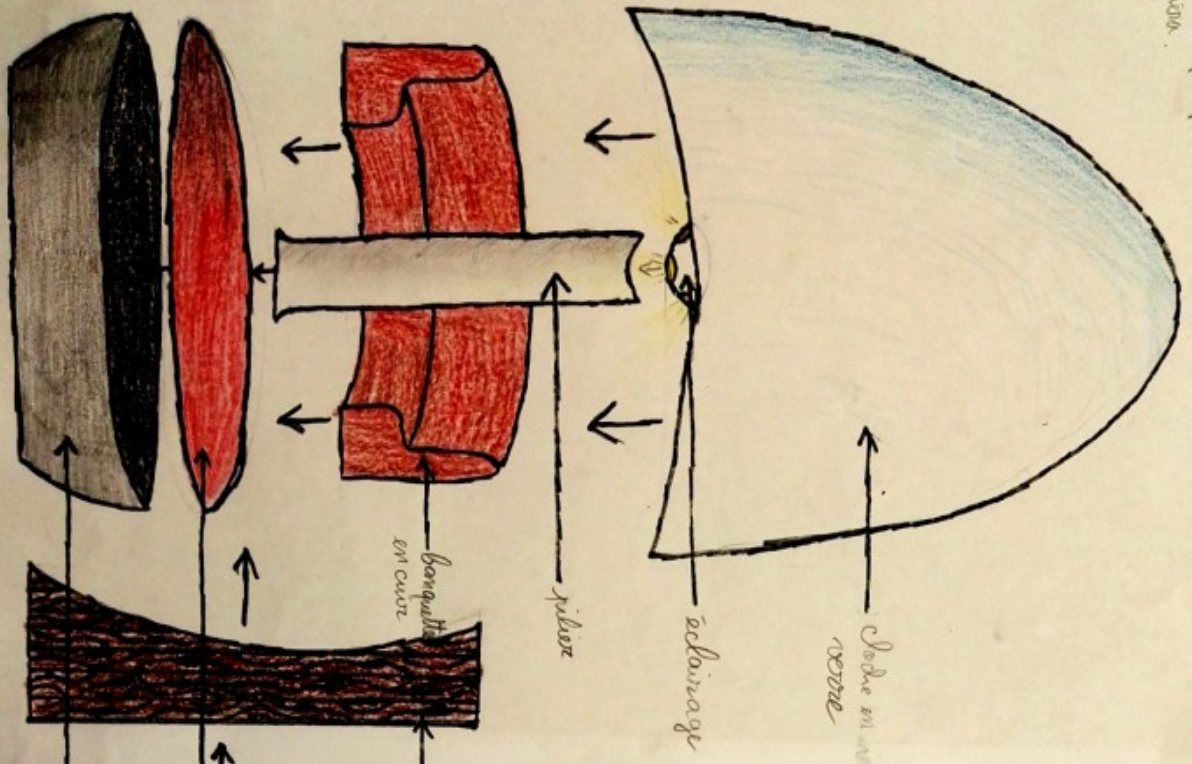

Projet: concevoir un mobilier urbain
 centralisé: le mobilier doit être en verre
 & résister par plusieurs personnes le cas échéant
 l'après.

Notre mobilier urbain a été conçu pour
 créer un contraste avec son environnement
 en lui donnant une apparence moderne.
 Cependant, nous avons tenu à créer à
 l'intérieur une ambiance semblable à celle
 de l'opéra.

vue de profil coupée:

vue du dessus coupée: