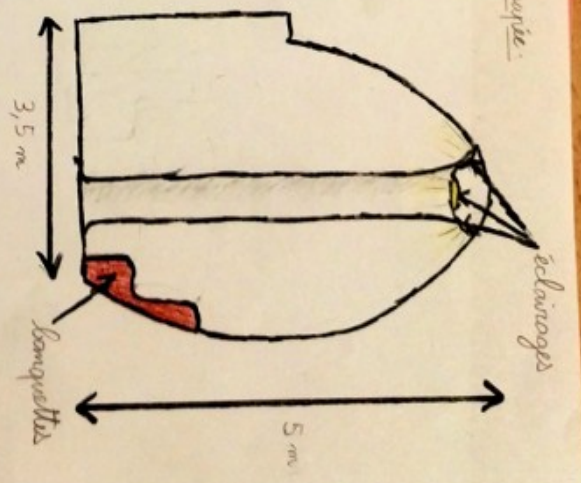

Projet: concevoir un mobilier urbain
 centralisé: le mobilier doit être en verre
 & résister par plusieurs personnes le cas échéant
 l'après.

Notre mobilier urbain a été conçu pour
 créer un contraste avec son environnement
 en lui donnant une apparence moderne.
 Cependant, nous avons tenu à créer à
 l'intérieur une ambiance semblable à celle
 de l'opéra.

vue de profil coupée:

vue du dessus coupée: